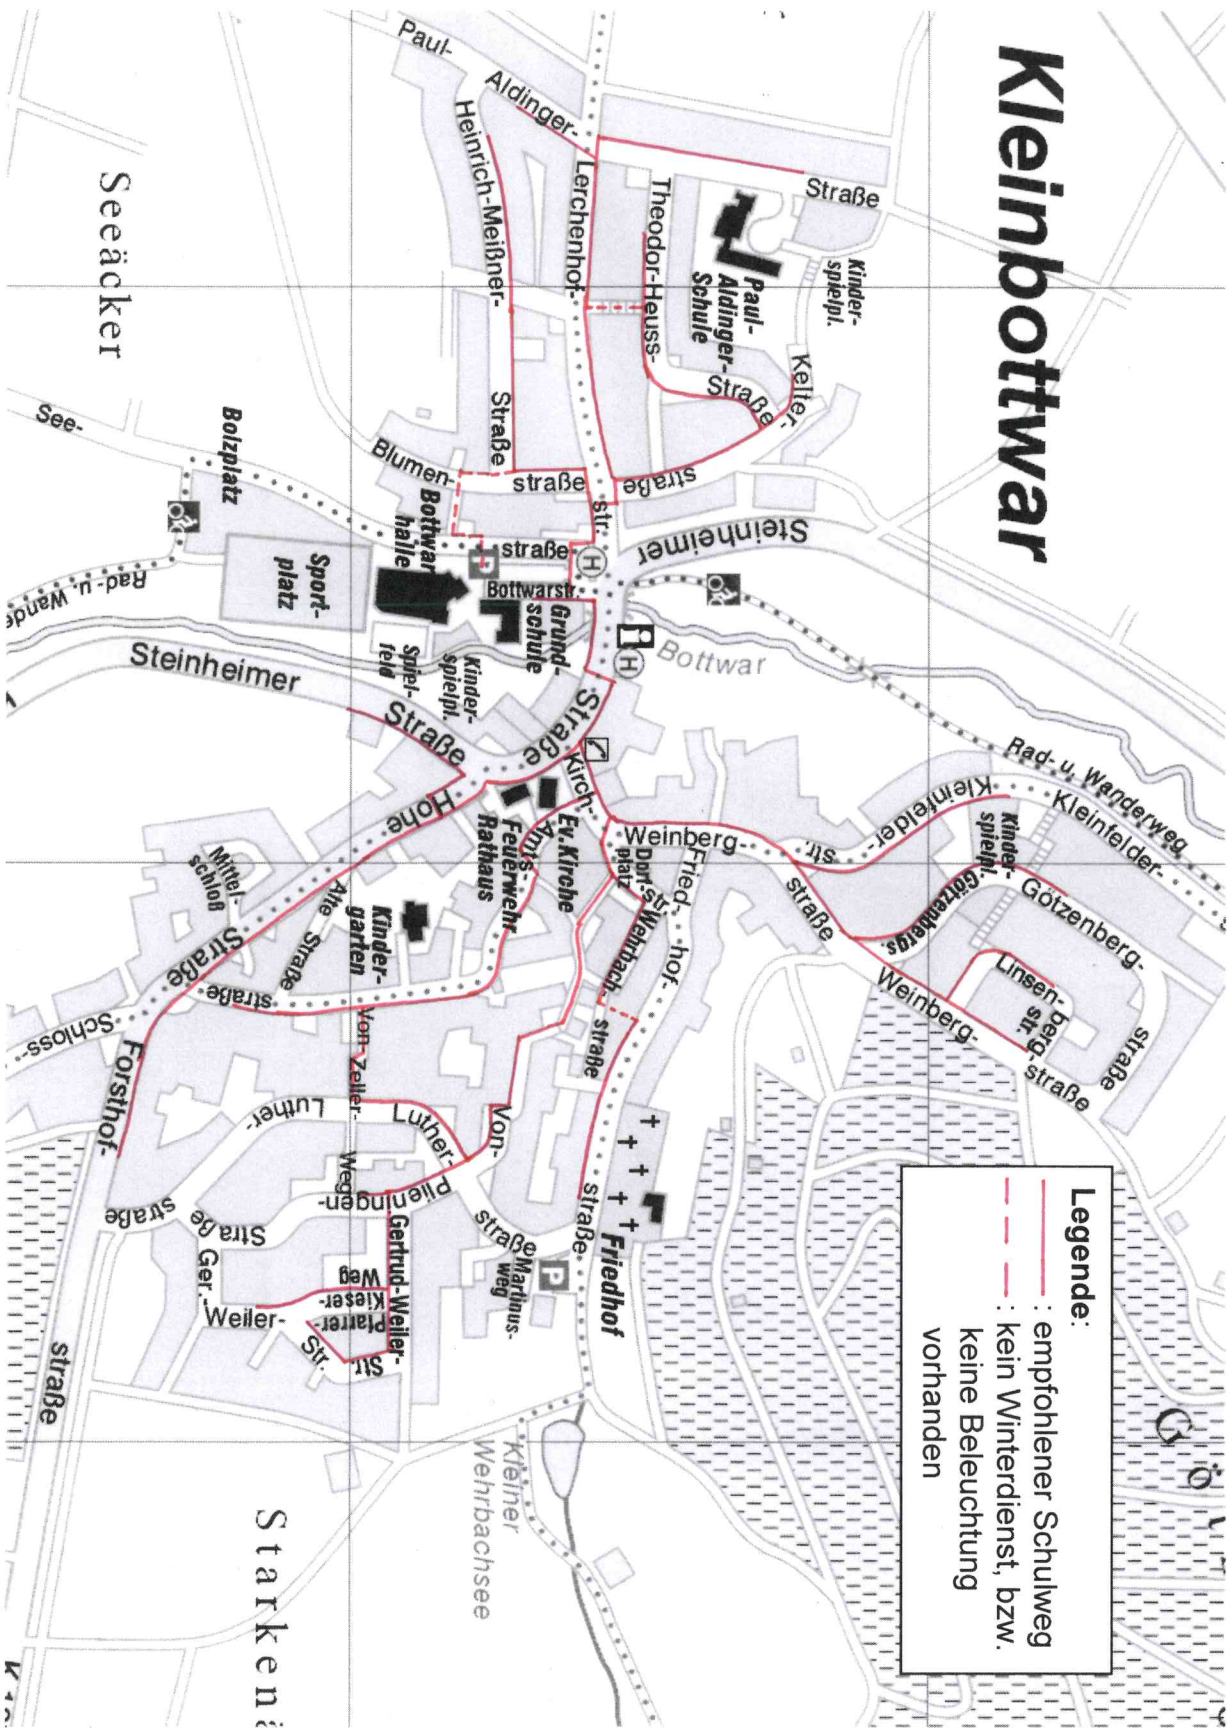

# Schulwegplan

## Kleinbottwar

**Legende:**

- : empfohlener Schulweg
- - - : kein Winterdienst, bzw. keine Beleuchtung vorhanden